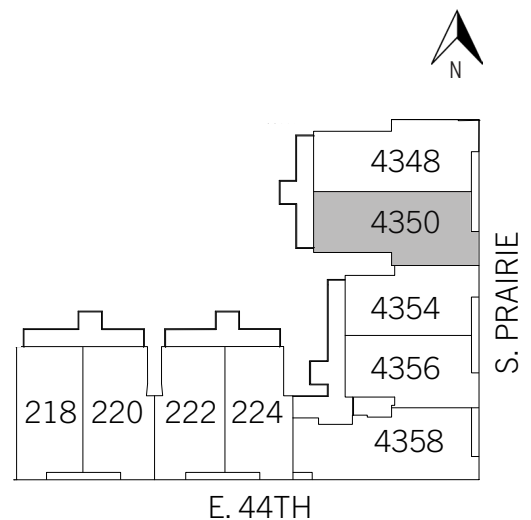

MAIN LEVEL

LOWER LEVEL

222 E. 44TH / UNITS 3 & 4
1 BED + DEN / 1 BATH

MAIN LEVEL

LOWER LEVEL

224 E. 44TH / UNITS 3 & 4
1 BED + DEN / 1 BATH

4358 S. PRAIRIE / UNIT 1
2 BED / 2 BATH

4358 S. PRAIRIE / UNITS 2, 3, 4
2 BED / 2 BATH

4356 S. PRAIRIE / UNIT 1
4 BED / 2 BATH

4356 S. PRAIRIE / UNITS 2, 3, 4
1 BED + DEN / 1 BATH

4354 S. PRAIRIE / UNIT S 2, 3, 4
1 BED + DEN / 1 BATH

4350 S. PRAIRIE / UNIT S 2, 3, 4
2 BED / 2 BATH

4348 S. PRAIRIE / UNIT 1
2 BED / 2 BATH

4348 S. PRAIRIE / UNIT S 2, 3, 4
2 BED / 2 BATH