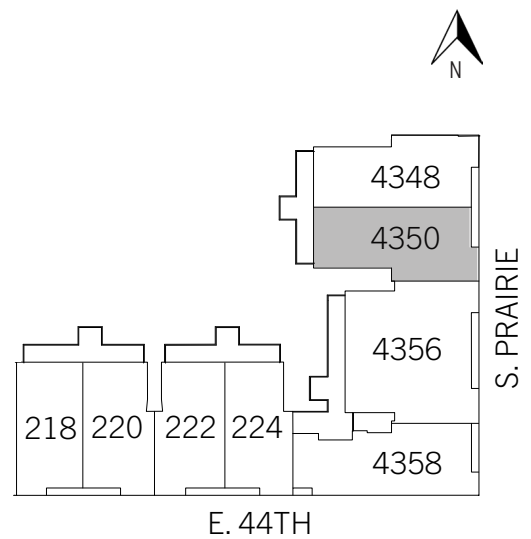

MAIN LEVEL

LOWER LEVEL

222 E. 44TH / UNITS 3 & 4
1 BED + DEN / 1 BATH

MAIN LEVEL

LOWER LEVEL

224 E. 44TH / UNITS 3 & 4
1 BED + DEN / 1 BATH

4358 S. PRAIRIE / UNIT 1
2 BED / 2 BATH

4358 S. PRAIRIE / UNITS 2, 3, 4
2 BED / 2 BATH

4356 S. PRAIRIE / UNIT 1
4 BED / 2 BATH

4356 S. PRAIRIE / UNITS 2, 3, 4
1 BED + DEN / 1 BATH

4354 S. PRAIRIE / UNIT S 2, 3, 4
1 BED + DEN / 1 BATH

4350 S. PRAIRIE / UNIT S 2, 3, 4
2 BED / 2 BATH

4348 S. PRAIRIE / UNIT 1
2 BED / 2 BATH

4348 S. PRAIRIE / UNIT S 2, 3, 4
2 BED / 2 BATH