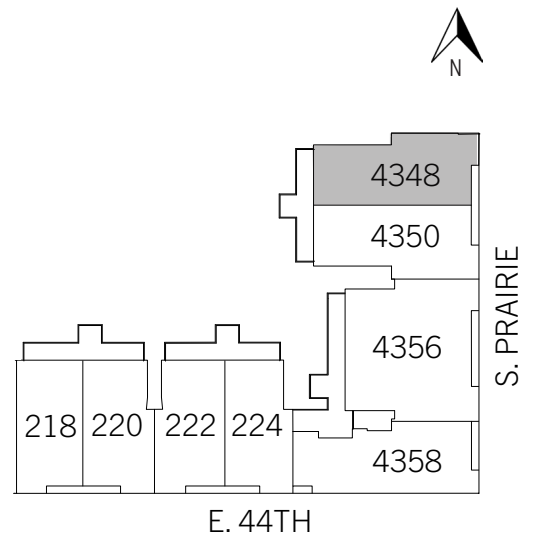

MAIN LEVEL

LOWER LEVEL

222 E. 44TH / UNITS 3 & 4
1 BED + DEN / 1 BATH

MAIN LEVEL

LOWER LEVEL

224 E. 44TH / UNITS 3 & 4
1 BED + DEN / 1 BATH

4358 S. PRAIRIE / UNIT 1
2 BED / 2 BATH

4358 S. PRAIRIE / UNITS 2, 3, 4
2 BED / 2 BATH

4356 S. PRAIRIE / UNIT 1
4 BED / 2 BATH

4356 S. PRAIRIE / UNITS 2, 3, 4
1 BED + DEN / 1 BATH

4354 S. PRAIRIE / UNIT S 2, 3, 4
1 BED + DEN / 1 BATH

4350 S. PRAIRIE / UNIT S 2, 3, 4
2 BED / 2 BATH

4348 S. PRAIRIE / UNIT 1
2 BED / 2 BATH

4348 S. PRAIRIE / UNIT S 2, 3, 4
2 BED / 2 BATH