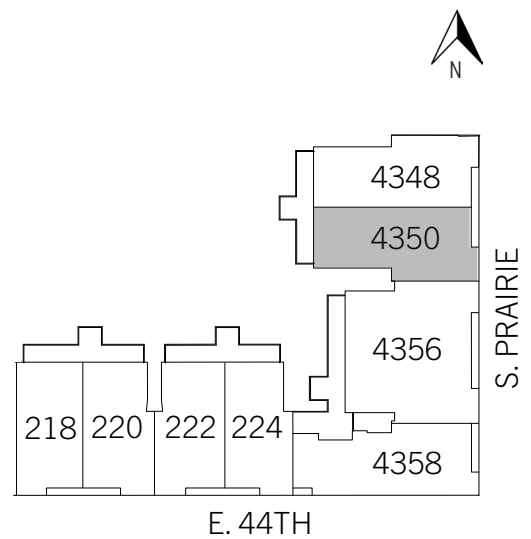

4348 S. PRAIRIE / UNIT 1
2 BED / 2 BATH

4348 S. PRAIRIE / UNIT S 2, 3, 4
2 BED / 2 BATH

4350 S. PRAIRIE / UNIT 1
2 BED / 2 BATH

4350 S. PRAIRIE / UNIT S 2, 3, 4
2 BED / 2 BATH

4354 S. PRAIRIE / UNIT S 2, 3, 4
1 BED + DEN / 1 BATH

4356 S. PRAIRIE / UNIT 1
4 BED / 2 BATH

4356 S. PRAIRIE / UNITS 2, 3, 4
1 BED + DEN / 1 BATH

4358 S. PRAIRIE / UNIT 1
2 BED / 2 BATH

4358 S. PRAIRIE / UNITS 2, 3, 4
2 BED / 2 BATH

MAIN LEVEL

LOWER LEVEL

218 E. 44TH / UNITS 3 & 4
1 BED + DEN / 1 BATH