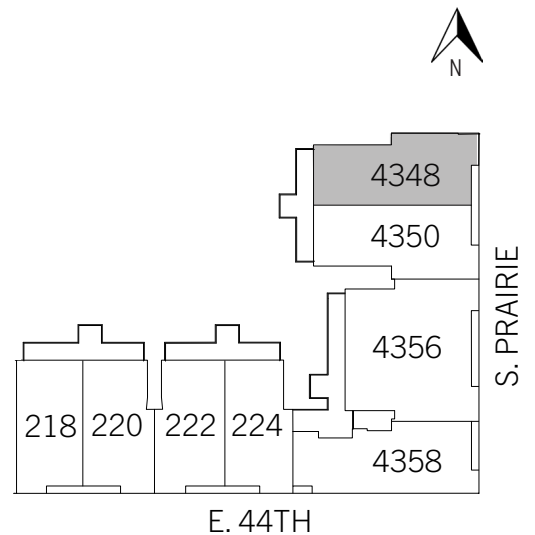

4348 S. PRAIRIE / UNIT 1
2 BED / 2 BATH

4348 S. PRAIRIE / UNIT S 2, 3, 4
2 BED / 2 BATH

4350 S. PRAIRIE / UNIT 1
2 BED / 2 BATH

4350 S. PRAIRIE / UNIT S 2, 3, 4
2 BED / 2 BATH

4354 S. PRAIRIE / UNIT S 2, 3, 4
1 BED + DEN / 1 BATH

4356 S. PRAIRIE / UNIT 1
4 BED / 2 BATH

4356 S. PRAIRIE / UNITS 2, 3, 4
1 BED + DEN / 1 BATH

4358 S. PRAIRIE / UNIT 1
2 BED / 2 BATH

4358 S. PRAIRIE / UNITS 2, 3, 4
2 BED / 2 BATH

MAIN LEVEL

LOWER LEVEL

218 E. 44TH / UNITS 3 & 4
1 BED + DEN / 1 BATH