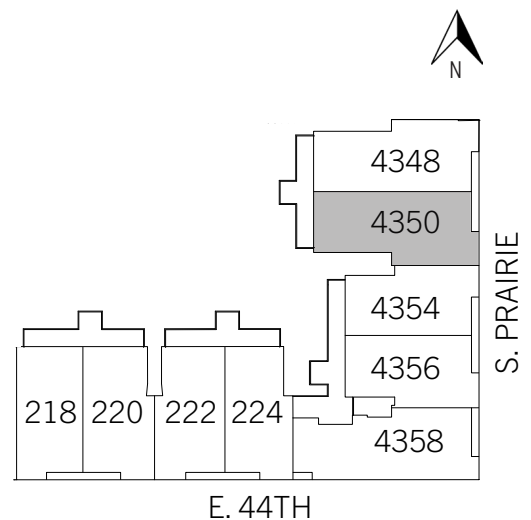

4348 S. PRAIRIE / UNIT 1
2 BED / 2 BATH

4348 S. PRAIRIE / UNIT S 2, 3, 4
2 BED / 2 BATH

4350 S. PRAIRIE / UNIT 1
2 BED / 2 BATH

4350 S. PRAIRIE / UNIT S 2, 3, 4
2 BED / 2 BATH

4354 S. PRAIRIE / UNIT S 2, 3, 4
1 BED + DEN / 1 BATH

4356 S. PRAIRIE / UNIT 1
4 BED / 2 BATH

4356 S. PRAIRIE / UNITS 2, 3, 4
1 BED + DEN / 1 BATH

4358 S. PRAIRIE / UNIT 1
2 BED / 2 BATH

4358 S. PRAIRIE / UNITS 2, 3, 4
2 BED / 2 BATH

MAIN LEVEL

LOWER LEVEL

218 E. 44TH / UNITS 3 & 4
1 BED + DEN / 1 BATH